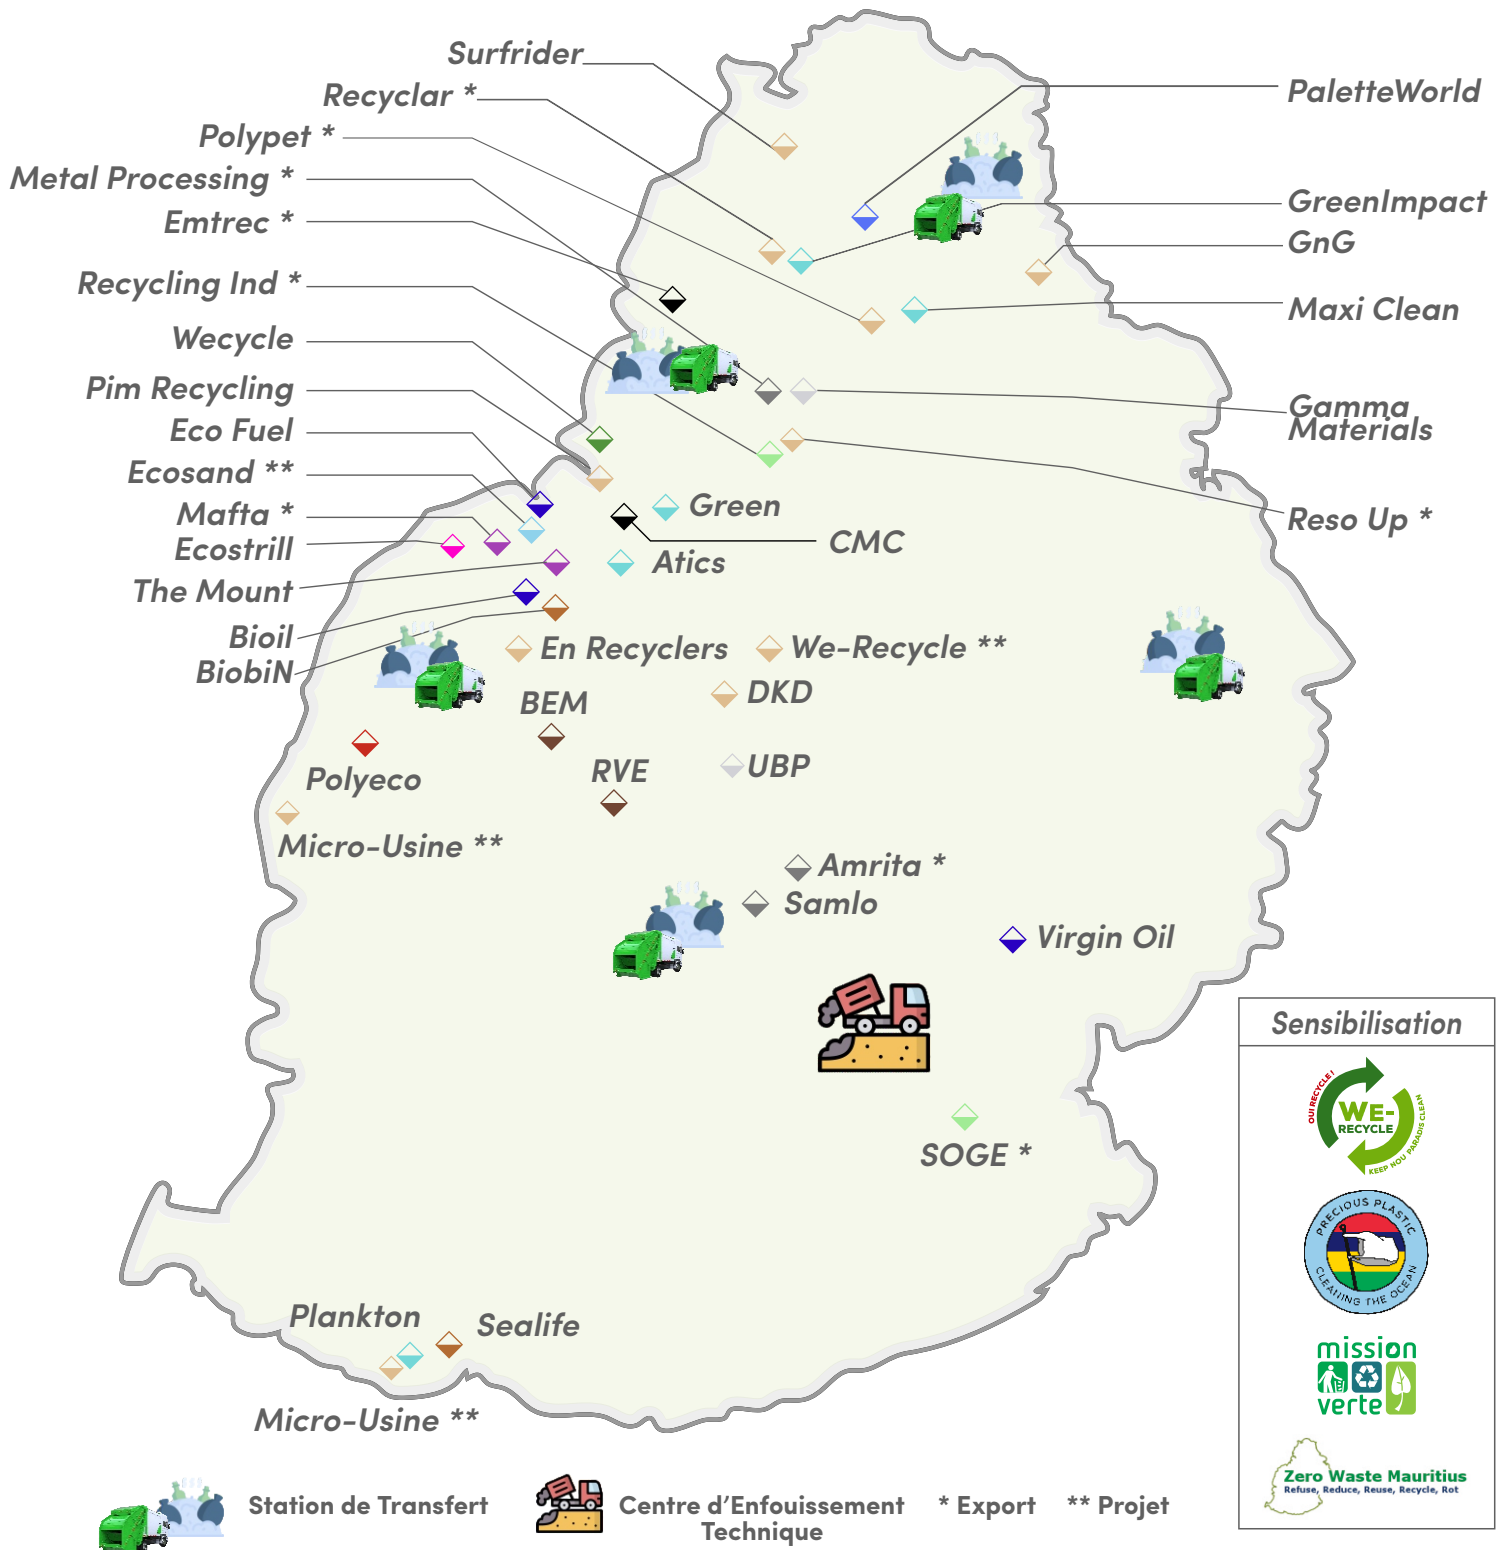

ECOSYSTEME DE GESTION DES DÉCHETS ET DES RECYCLABLES

Ed mars 2025

- | | |
|--------------------------------------|------------------------------|
| ◆ Huiles | ◆ Déchets Dangereux |
| ◆ Métaux | ◆ Plastiques |
| ◆ Massifneur multi-matières (export) | ◆ Collecteurs |
| ◆ Palette en bois | ◆ Construction & Démolition |
| ◆ Papier & Carton | ◆ DEEE & Batteries |
| ◆ Pneus | ◆ Déchets verts & Biodéchets |
| ◆ Textiles | ◆ Accompagnateur |
| ◆ Verre | ◆ Déchets médicaux |